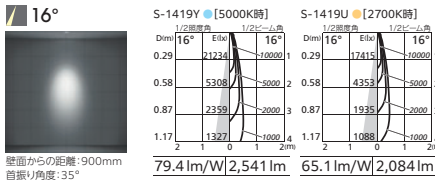

取り付け制限についてスペック内に特別の記載がないものは、写真と異なる方向に取り付けしないでください。