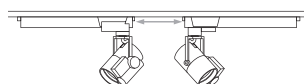

取付方向を選ばない

ライティングダクトレールに対して左右両方向に取付可能な電源ユニット一体プラグを採用。