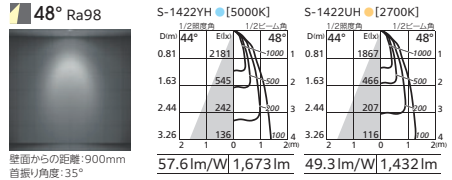

取り付け制限についてスペック内に特別の記載がないものは、写真と異なる方向に取り付けしないでください。