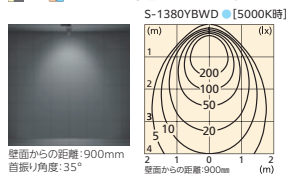

MOTOR DRIVEN SPOT LIGHT

CDM-T35Wクラス

GOOD DESIGN

○オフホワイト OA 253 445

●マットブラック OA 253 446

ポリカーボネート

モーターリアンスポットライト専用

別売の配光変換パネルをフードに取付可能です。

■広拡散 XA 253 200

■スプレッド XA 253 069

¥1,500(税抜き)

アクリル(ケシ・部分透明)

■43°にフード+広拡散パネル装着時

別売 Bluetooth コントローラー

別売コントローラーは下記よりお選びください

タブレット

RC 913

オープン価格

→ P.1117

対応アプリケーション

for Shop

コネクテッドスイッチ

○LC 617[調光・調色] LC 622[非接触]
¥15,800(税抜き) ¥16,800(税抜き)

LC 616[ON-OFF] → P.1118

○LC 620 ●LC 621[調光・調色]
¥17,800(税抜き)

○LC 618 ●LC 619[ON-OFF]
¥16,800(税抜き)

○LC 623 ●LC 624[非接触]
¥18,800(税抜き)

→ P.1118

コネクテッドスイッチでは照射方向・配光の設定はできません

コネクテッドON-OFFスイッチ・非接触スイッチだけでは

調光・調色ができません

MOTOR DRIVEN UNIVERSAL DOWN LIGHT

→ P.756

CDM-T 35w_{クラス}

MOTOR DRIVEN SPOT LIGHT

CONNECTED LIGHTING

LC-FREE Bluetooth 調光・調色

16°~43°

Bluetooth 調光・調色 プラグタイプ

CDM-T35W相当

○オフホワイト

OS 030 001BC

●マットブラック

OS 030 002BC

¥89,800(税抜き)

電球色~昼白色

固有エネルギー消費効率	定格光束	定格消費電力	Ra	2700~
72.9lm/W	2,335lm	32W	83	5000K

MOTOR DRIVEN SPOT LIGHT

Ra98

高演色 グラス

CONNECTED LIGHTING

LC Bluetooth 調光

17°~42°

Bluetooth 調光 プラグタイプ

CDM-T35W相当

○オフホワイト

OS 030 003HBC

OS 030 005HBC

OS 030 007HBC

OS 030 009HBC

OS 030 011HBC

●マットブラック

OS 030 004HBC

OS 030 006HBC

OS 030 008HBC

OS 030 010HBC

OS 030 012HBC

¥80,800(税抜き)

固有エネルギー消費効率	定格光束	定格消費電力	Ra	2700~
66.0lm/W	1,850lm	28W	98	5000K
63.6lm/W	1,781lm	28W	98	4000K
64.8lm/W	1,816lm	28W	98	3500K
60.5lm/W	1,695lm	28W	98	3000K
56.6lm/W	1,587lm	28W	98	2700K

LED

アルミダイカスト・樹脂

1.9kg

光源寿命40,000時間

天井面取付専用

連続調光100~1%・調色

電源装置付属

定格光束は1/2ビーム角16°、5000K時の値

調光器不可

必ずコネクテッドスイッチ(別売)

または壁スイッチを設置してください

33VA(100V) モーター動作時:37VA(100V)/35W

コントローラー 別売

LED一体型
レール取付専用

LED

アルミダイカスト・樹脂

1.8kg

光源寿命40,000時間

天井面取付専用

連続調光100~1%

電源装置付属

定格光束は1/2ビーム角17°時の値

調光器不可

必ずコネクテッドスイッチ(別売)

または壁スイッチを設置してください

29VA(100V) モーター動作時:32VA(100V)/31W

コントローラー 別売

LED一体型
レール取付専用

取付方向を選ばない