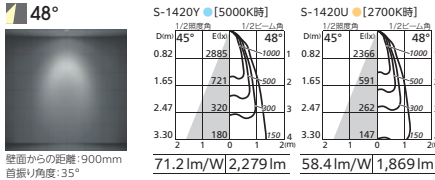

取り付け制限についてスペック内に特別の記載がないものは、写真と異なる方向に取り付けしないでください。