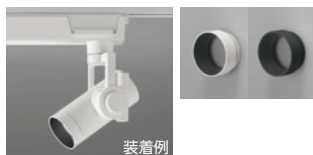

フード

別売のオプションフードを組み合わせることで、ご使用いただくときまぶしさを軽減できます。

1. オフホワイト XA 453 031
   - マットブラック XA 453 032
2. ¥3,000(税抜き)
   アルミダイカスト