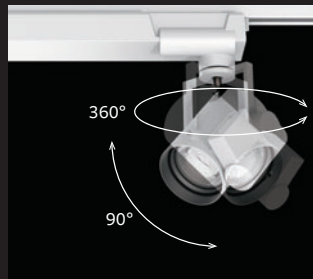

可動範囲：垂直90° 水平360°