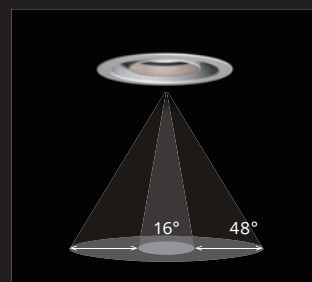

照射方向と配光を設定する「MOVE」画面。
直感的なインターフェイスで器具毎に個別制御が可能です。すべての器具の照射方向と配光の情報をANGLE (アングル)として最大26通りまで保存できます。

タブレットの画面はイメージです。
予告なく変更になる場合がございます。

Bluetooth 無線通信

可動範囲：垂直40° 水平360°

可変範囲：16°~48°
(調光・調色タイプの場合)

色温度：2700K~5000K
明るさ：最大範囲100%~1%