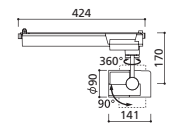

○オフホワイト

OS 030 003HBC

OS 030 005HBC

OS 030 007HBC

OS 030 009HBC

OS 030 011HBC

●マットブラック

OS 030 004HBC

OS 030 006HBC

OS 030 008HBC

OS 030 010HBC

OS 030 012HBC

¥80,800(税抜き)

固有エネルギー消費効率	定格光束	定格消費電力	Ra	2700~
66.0lm/W	1,850lm	28W	98	5000K
63.6lm/W	1,781lm	28W	98	4000K
64.8lm/W	1,816lm	28W	98	3500K
60.5lm/W	1,695lm	28W	98	3000K
56.6lm/W	1,587lm	28W	98	2700K

LED

アルミダイカスト・樹脂

1.9kg

光源寿命40,000時間

天井面取付専用

連続調光100~1%・調色

電源装置付属

定格光束は1/2ビーム角16°、5000K時の値

調光器不可

必ずコネクテッドスイッチ(別売)

または壁スイッチを設置してください

33VA(100V) モーター動作時:37VA(100V)/35W

コントローラー 別売

LED一体型
レール取付専用