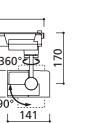

LED

アルミダイカスト・樹脂

1.8kg

光源寿命40,000時間

天井面取付専用

連続調光100~1%

電源装置付属

定格光束は1/2ビーム角17°時の値

調光器不可

必ずコネクテッドスイッチ(別売)

または壁スイッチを設置してください

29VA(100V) モーター動作時:32VA(100V)/31W

コントローラー 別売

LED一体型
レール取付専用