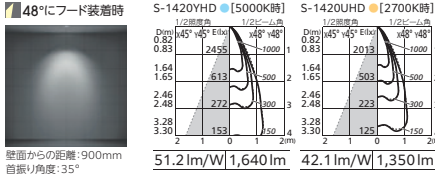

取り付け制限についてスペック内に特別の記載がないものは、写真と異なる方向に取り付けしないでください。