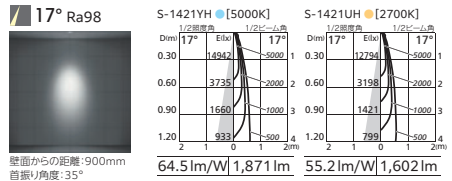

取り付け制限についてスペック内に特別の記載がないものは、写真と異なる方向に取り付けしないでください。