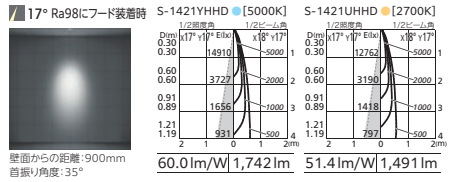

取り付け制限についてスペック内に特別の記載がないものは、写真と異なる方向に取り付けしないでください。