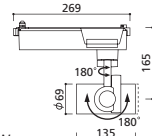

MOTOR DRIVEN SPOT LIGHT

JR 12V-50Wクラス / 白熱灯器具100Wクラス

R15 クラス2

高演色の光を遠隔操作 モーターで動く小型スポットライト

照射方向、光色、明るさを、タブレットで調整可能。
パネルの交換で配光角も変更できます。

配光変換パネル

付属のパネルを別売の「配光変換パネル」に交換することで、あとから配光を変えることができます。

1. ナロー XA 253 225
   - ミディアム XA 253 226
   - ワイド XA 253 227
   - 広拡散 XA 253 229
2. ¥1,400(税抜き)
   アクリル(ケシ・部分透明)

フード

別売のオプションフードを組み合わせることで、ご使用いただくときまぶしさを軽減できます。

1. オフホワイト XA 453 031
   - マットブラック XA 453 032
2. ¥3,000(税抜き)
   アルミダイカスト

58°にフード装着時

取付方向を選ばない

ライティングダクトレールに対して左右両方向に取付可能な電源ユニット一体プラグを採用。

別売 Bluetooth コントローラー

別売コントローラーは下記よりお選びください

コネクテッドスイッチ

- LC 617 [調光・調色] ¥15,800(税抜き)
- LC 622 [非接触] ¥16,800(税抜き)
- LC 616 [ON-OFF] ¥14,800(税抜き) → P.1118

- OLC 620 ● OLC 621 [調光・調色] ¥17,800(税抜き)
- OLC 618 ● OLC 619 [ON-OFF] ¥16,800(税抜き)
- OLC 623 ● OLC 624 [非接触] ¥18,800(税抜き) → P.1118

コネクテッドスイッチでは照射方向の設定はできません
コネクテッドON-OFFスイッチ 非接触スイッチだけでは調光・調色できません

JR 12V-50Wクラス / 白熱灯器具 100Wクラス

MOTOR DRIVEN SPOT LIGHT

R15 クラス2

CONNECTED LIGHTING LC-FREE

Bluetooth 調光・調色

Bluetooth 調光・調色 JR 12V-50W相当/白熱灯器具100W相当 プラグタイプ

高演色LED

照射角	配光	別売	OS	消費電力	Ra	寿命
14° ナロー配光	○ オフホワイト	タブレット別売	OS 030 013BR	17.7W	94	2700~5000K
	● マットブラック	スイッチ別売	OS 030 014BR	17.7W	94	2700~5000K
23° ミディアム配光	○ オフホワイト	Bluetooth	OS 030 015BR	17.7W	94	2700~5000K
	● マットブラック	Bluetooth	OS 030 016BR	17.7W	94	2700~5000K
33° ワイド配光	○ オフホワイト	Bluetooth	OS 030 017BR	17.7W	94	2700~5000K
	● マットブラック	Bluetooth	OS 030 018BR	17.7W	94	2700~5000K
58° 広拡散配光	○ オフホワイト	Bluetooth	OS 030 019BR	17.7W	94	2700~5000K
	● マットブラック	Bluetooth	OS 030 020BR	17.7W	94	2700~5000K

¥78,000(税抜き)

電球色~昼白色

LED

アルミダイカスト・樹脂

1.4kg

光源寿命40,000時間

天井面取付専用

連続調光100-1% 調色

電源装置付屋

定格光束は昼白色時の値

調光器不可

必ずコネクテッドスイッチ(別売)

または壁スイッチを設置してください

18VA(100V) モーター動作時: 19VA(100V)/18W

コントローラー 別売

LED一体型
レール取付専用

14°

62.9lm/W 1,114lm

45.0lm/W 798lm

23°

60.3lm/W 1,069lm

44.4lm/W 786lm

33°

59.5lm/W 1,054lm

43.7lm/W 775lm