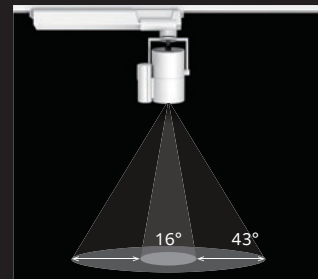

可変範囲：16°~43°
(調光・調色タイプの場合)