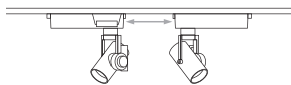

フード

別売のオプションフードを組み合わせることで、ご使用いただくときまぶしさを軽減できます。

- オフホワイト XA 453 031
 - マットブラック XA 453 032
- ¥3,000(税抜き)
アルミダイカスト

58°にフード装着時

取付方向を選ばない

ライティングダクトレールに対して左右両方向に取付可能な電源ユニット一体プラグを採用。

別売 Bluetooth コントローラー

別売コントローラーは下記よりお選びください