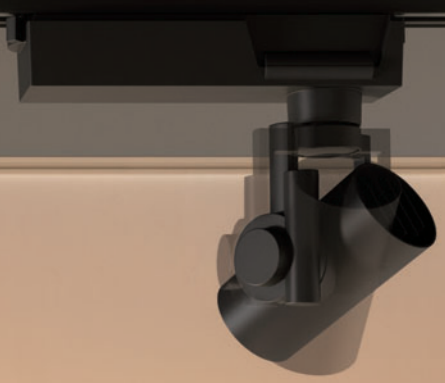

OS 030 014BR

[実例番号M50300_J09S]

複数の照明器具を個別に制御可能。
照射方向、光色、明るさをタブレットで無線コントロール。

Bluetooth タブレット
RC 913

対応アプリケーション
CONNECTED LIGHTING
for Shop
(タブレット標準搭載)

照射方向を設定する「MOVE」画面。
直感的なインターフェイスで器具毎に個別制御が可能
です。すべての器具の照射方向の情報をANGLE(ア
ングル)として最大26通りまで保存できます。

タブレットの画面はイメージです。
予告なく変更になる場合がございます。

Bluetooth 無線通信

可動範囲：垂直180° 水平180°

無線で配光は変えられませんが、
「配光変換パネル」を交換すること
あとから配光を変えることができます。

色温度：2700K~5000K
明るさ：最大範囲100%~1%

空間用途に合わせて細やかに対応

8灯を均等に
(5000K)

ナロー配光を均等間隔で下向きに照射し、静的な印象に。
タブレットにアングルを記憶させれば、簡単にこの状態に戻せます。

1灯を対象に
(2700K)

ナロー配光を1灯だけ対象に向けて照射し、視線を誘導。
同一回路内の器具でも個々を別々に操作することができます。