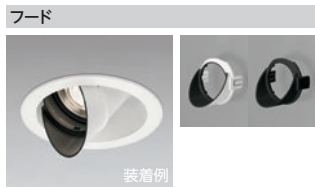

○オフホワイト OA 253 443
●マットブラック OA 253 444
¥5,000(税抜き)

ポリカーボネート
モーター駆動アンユニバーサルダウンライト専用