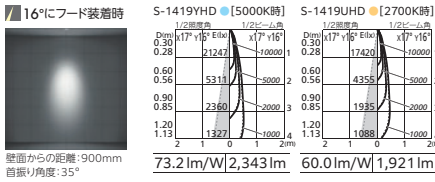

取り付け制限についてスペック内に特別の記載がないものは、写真と異なる方向に取り付けしないでください。