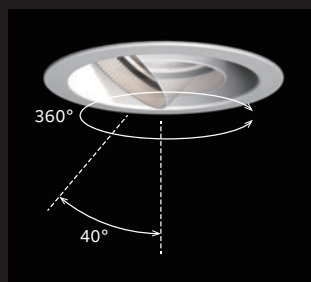

照射方向と配光を設定する「MOVE」画面。
直感的なインターフェイスで器具毎に個別制御が可能です。すべての器具の照射方向と配光の情報をANGLE (アングル)として最大26通りまで保存できます。

タブレットの画面はイメージです。
予告なく変更になる場合がございます。

Bluetooth 無線通信

可動範囲：垂直40° 水平360°

可変範囲：16°~48°
(調光・調色タイプの場合)

色温度：2700K~5000K
明るさ：最大範囲100%~1%