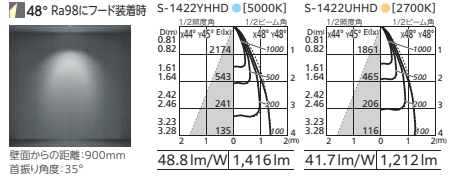

取り付け制限についてスペック内に特別の記載がないものは、写真と異なる方向に取り付けしないでください。