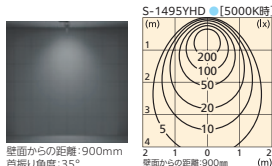

58°にフード装着時