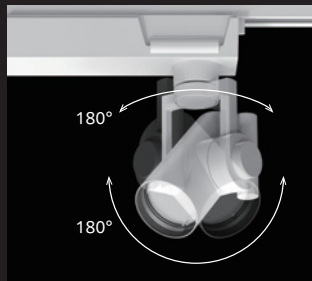

対応アプリケーション
CONNECTED LIGHTING
for Shop
(タブレット標準搭載)

照射方向を設定する「MOVE」画面。
直感的なインターフェイスで器具毎に個別制御が可能
です。すべての器具の照射方向の情報をANGLE(ア
ングル)として最大26通りまで保存できます。

タブレットの画面はイメージです。
予告なく変更になる場合がございます。

Bluetooth 無線通信

可動範囲：垂直180° 水平180°