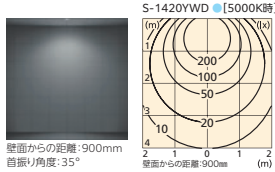

MOTOR DRIVEN UNIVERSAL DOWN LIGHT

150

CONNECTED LIGHTING
LC-FREE
Bluetooth 調光・調色

CONNECTED LIGHTING
LC
Bluetooth 調光

Ra98
高演色 クラス3

CDM-T
35W
クラス

16°~48°
タブレット別売 スイッチ別売 Bluetooth

17°~48°
タブレット別売 スイッチ別売 Bluetooth

○オフホワイト OD 301 221BC
●マットブラック OD 301 222BC
¥99,000(税抜き) [100-242V] [タブレット別売/スイッチ別売]

○オフホワイト
OD 301 223HBC 昼白色 5000K
OD 301 224HBC 白色 4000K
OD 301 225HBC 温白色 3500K
OD 301 226HBC 電球色 3000K
OD 301 227HBC 電球色 2700K
●マットブラック
OD 301 228HBC 昼白色 5000K
OD 301 229HBC 白色 4000K
OD 301 230HBC 温白色 3500K
OD 301 231HBC 電球色 3000K
OD 301 232HBC 電球色 2700K

電球色~昼白色	定格光束	定格消費電力	Ra	2700~5000K
79.4lm/W	2,541lm	32W	83	

¥89,000(税抜き) [100-242V] [タブレット別売/スイッチ別売]

定格光束	定格消費電力	Ra	5000K
64.5lm/W	1,871lm	29W	98
定格光束	定格消費電力	Ra	4000K
62.1lm/W	1,802lm	29W	98
定格光束	定格消費電力	Ra	3500K
63.2lm/W	1,834lm	29W	98
定格光束	定格消費電力	Ra	3000K
59.1lm/W	1,716lm	29W	98
定格光束	定格消費電力	Ra	2700K
55.2lm/W	1,602lm	29W	98

30VA/30VA/32VA(100V/200V/242V)
モーター動作時: 31VA/32VA/34VA(100V/200V/242V)/30W

○オフホワイト OA 253 443
●マットブラック OA 253 444
¥5,000(税抜き)

ポリカーボネート
モーター駆動アンユニバーサルダウンライト専用

別売の配光変換パネルをフードに取付可能です。

■広拡散 XA 253 200
■スプレッド XA 253 069
¥1,500(税抜き)

48°にフード+広拡散パネル装着時

別売 Bluetooth コントローラー

別売コントローラーは下記よりお選びください

コネクテッドスイッチ
LC 617[調光・調色] ¥15,800(税抜き)
LC 622[非接触] ¥16,800(税抜き)
LC 616[ON-OFF] → P.1118
¥14,800(税抜き)

QLC 620 ●LC 621[調光・調色] ¥17,800(税抜き)
QLC 618 ●LC 619[ON-OFF] ¥16,800(税抜き)
QLC 623 ●LC 624[非接触] ¥18,800(税抜き)
→ P.1118

コネクテッドスイッチでは照射方向・配光の設定はできません
コネクテッドON-OFFスイッチ・非接触スイッチだけでは
調光・調色ができません

MOTOR DRIVEN SPOT LIGHT
→ P.826

LED
鋼・ポリカーボネート
2.8kg
光源寿命40,000時間
連続調光100-1%-調色
電源装置付属
定格光束は1/2ビーム角16°、5000K時の値
取付可能天井厚5-25mm
調光器不可
必ずコネクテッドスイッチ(別売)
または壁スイッチを設置してください
断熱施工不可
コントローラー 別売