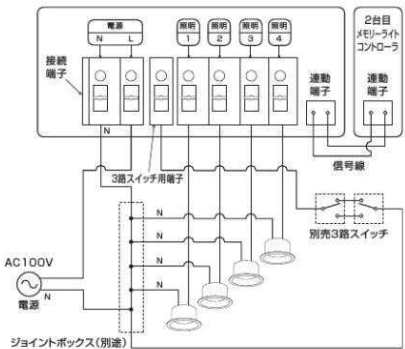

■結線図(参考)

信号線不要(コントローラ2台を連結させる場合は信号線が必要)