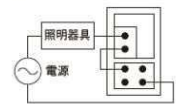

■1か所でON/OFF操作