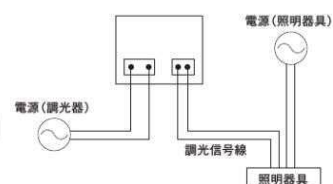

メモリーライトコントローラ 4回路用(スマートアダプタ AE 49233 E対応)

1. 本体：プラスチック・ファインホワイト
2. ●高-120 幅-162 出幅-17mm 重-0.6kg
   - ●5シーンメモリ対応
   - ●3コ用スイッチボックス(カバー付)JISC8340取付専用
   - ●1回路あたり:2.4A(240W)まで
   - ●4回路合計:9.6A(960W)まで
   - ●スマートアダプタ対応[AE49233E]
   - ●2台連動信号端子有(8回路として使用可)
   - ●3路4路スイッチ用端子有
   - ●4線式

■配線図(参考)

1. ※4回路コントローラ2台をφ0.6~1mmの信号線でつなぐことで、シーン、ON-OFFを連動することが出来ます。連動端子は極性をあわせて配線してください。
2. ※3路スイッチはオフ時表示灯付スイッチは使用できません。
3. ※メモリーライトコントローラと照明器具の配線間にスイッチを設けることはできません。
4. ※2台目のメモリーライトコントローラは照明を接続しない場合でも100Vが必要です。

■結線図(参考)

信号線不要(コントローラ2台を連結させる場合は信号線が必要)

1回路 3シーン シーンメモリーコントローラ SCENE MEMORY CONTROLLER

1回路のあかりを3つのシーン制御ができ、多彩な演出を実現。
季節や時間などに応じてあかりのシーンを呼び出すことで、より心地よい魅力的な空間づくりを実現します。

調光調色コントローラ(DALI信号制御方式)

1. 本体：プラスチック・白色
2. ●高-120 幅-116 出幅-10mm 重-0.4kg
   - ●3シーンメモリ対応
   - ●2コ用スイッチボックス(カバー付)JISC8340取付専用
   - ●調光信号φ0.9~φ1.2CPEV(総配線長300m以内)
   - ●DALI信号出力最大250mA
   - ●調光範囲は器具側対応範囲によります
   - ●100V~242V対応タイプ
   - ●照明器具には別途電源が必要です

▶ 特許出願中 | 意匠登録済

■配線図(参考)

■結線図(参考)

※照明器具の電源をOFFする場合は別途スイッチが必要です。

調光コントローラ(PWM/DALI制御方式)

1. 本体：プラスチック・白色
2. ●高-120 幅-116 出幅-10mm 重-0.4kg
   - ●3シーンメモリ対応
   - ●2コ用スイッチボックス(カバー付)JISC8340取付専用
   - ●調光信号φ0.9~φ1.2CPEV(総配線長100m以内)
   - ●PWM信号出力最大300mA
   - ●DALI信号出力最大250mA
   - ●調光範囲は器具側対応範囲によります
   - ●100~242V対応タイプ
   - ●照明器具には別途電源が必要です

▶ 意匠登録済

■配線図(参考)

■結線図(参考)

調光コントローラ(逆位相制御方式)

1. 本体：プラスチック・白色
2. ●高-120 幅-116 出幅-10mm 重-0.4kg
   - ●定格電圧:100V
   - ●3シーンメモリ対応
   - ●2コ用スイッチボックス(カバー付)JISC8340取付専用
   - ●調光範囲は器具側対応範囲によります
   - ●3A(300W)まで
   - ●4線式

▶ 特許出願中 | 意匠登録済

■配線図(参考)

■結線図(参考)