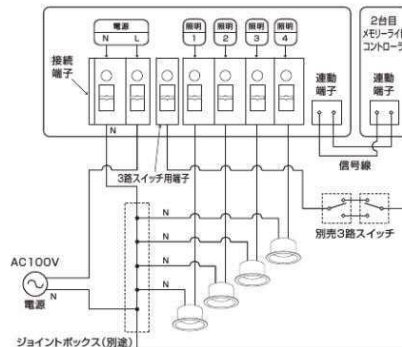

同梱リモコン

■配線図(参考)

- ※4回路コントローラ2台をφ0.6~1.2mmの信号線でつなぐことで、シーン、ON-OFFを連動することが出来ます。連動端子は極性をあわせて配線してください。
- ※3路スイッチはオフ時表示灯付スイッチは使用できません。
- ※メモリーライトコントローラと照明器具の配線間にスイッチを設けることはできません。
- ※2台目のメモリーライトコントローラは照明を接続しない場合でも100Vが必要です。

■結線図(参考)

信号線不要(コントローラ2台を連結させる場合は信号線が必要)

AE50266E
¥59,800(税抜)

- 本体：プラスチック・黒色
- 高-119 幅-162 出幅-14mm 重-0.6kg
 - 5シーンメモリー対応
 - 3個用スイッチボックス(カバー付)JISC8340取付専用
 - AC100V
 - 1回路あたり：2A(200W)まで
 - 4回路合計：8A(800W)まで
 - スマートブリッジ対応型 [AE50264E]
 - スマートアダプタ対応型 [AE49233E]
 - 2台連動信号端子有(8回路として使用可)
 - 3路4路スイッチ用端子有
 - 4線式