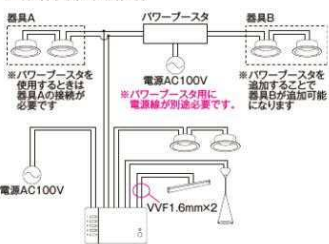

特許出願中

使用例1) 4回路すべてPWM調光対応器具の場合

使用例2) 4回路すべてDALI制御方式調光器器具の場合

使用例3) 4回路それぞれ異なる制御方式の場合

別置型パワーブースタ
 Fit調色/LED適合調光器
 (位相制御式)対応

AE 45504 E ¥24,800 (税抜)

- 本体：鋳
 ●高-50 幅-75×172mm 重-0.3kg
 ●定格電圧:100V
 ●天井裏設置時:断熱施工(ブローイング、マット敷工法)対応
 ●最大負荷容量:2.4A(240W)まで
 ●パワーブースタ器具は、調光器器具と点灯時間に遅れが生じます。
 ●パワーブースタと接続する器具とは別に調光器側に調光可能な器具を接続してください。
 ●パワーブースタ用に電源線が別途必要です。
 ●天井裏設置時、φ100mm以上の埋込穴でなければ通過しません。またφ100mmの埋込穴からパワーブースタを挿入する場合、埋込高さは82mm必要となりますのでご注意ください。(天井材厚が25mmを超える場合は、さらに埋込高さが必要です)

別置型

■配線図(4回路用)

■結線図(4回路用)

■配線図(1回路用)

■結線図(1回路用)

メモリーライトコントローラ／LED調光器接続台数一覧

■メモリーライトコントローラ・パワーブスタ最大接続台数早見表

■LED調光器(逆位相制御方式・正位相制御方式) 最大接続台数早見表