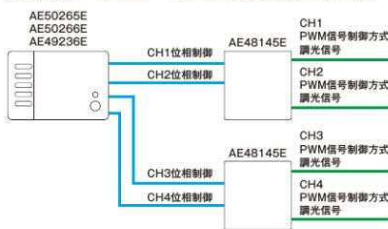

使用例1) 4回路すべてPWM調光対応器具の場合