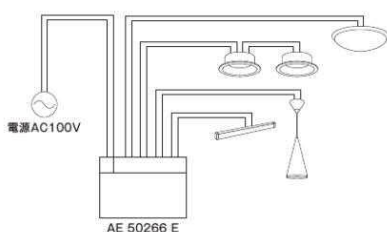

4回路 5シーン メモリーライトコントローラ MEMORY LIGHT CONTROLLER

メモリーライトコントローラ TS 4回路用(スマートブリッジAE 50264 E/スマートアダプタAE 49233 E対応)

1. 本体：プラスチック・白色
2. ●高-119 幅-162 出幅-14mm 重-0.6kg
   - ●5シーンメモリー対応
   - ●3個用スイッチボックス(カバー付)JISC8340取付専用
   - ●AC100V
   - ●1回路あたり：2A(200W)まで
   - ●4回路合計：8A(800W)まで
   - ●スマートブリッジ対応型 [AE50264E]
   - ●スマートアダプタ対応型 [AE49233E]
   - ●2台連動信号端子有(8回路として使用可)
   - ●3路4路スイッチ用端子有
   - ●4線式

同梱リモコン

■配線図(参考)

- ※4回路コントローラ2台をφ0.6~1.2mmの信号線でつなぐことで、シーン、ON-OFFを連動することが出来ます。連動端子は極性をあわせて配線してください。
- ※3路スイッチはオフ時表示灯付スイッチは使用できません。
- ※メモリーライトコントローラと照明器具の配線間にスイッチを設けることはできません。
- ※2台目のメモリーライトコントローラは照明を接続しない場合でも100Vが必要です。

■結線図(参考)

信号線不要(コントローラ2台を連結させる場合は信号線が必要)

1. 本体：プラスチック・黒色
2. ●高-119 幅-162 出幅-14mm 重-0.6kg
   - ●5シーンメモリー対応
   - ●3個用スイッチボックス(カバー付)JISC8340取付専用
   - ●AC100V
   - ●1回路あたり：2A(200W)まで
   - ●4回路合計：8A(800W)まで
   - ●スマートブリッジ対応型 [AE50264E]
   - ●スマートアダプタ対応型 [AE49233E]
   - ●2台連動信号端子有(8回路として使用可)
   - ●3路4路スイッチ用端子有
   - ●4線式

同梱リモコン

■配線図(参考)

- ※4回路コントローラ2台をφ0.6~1.2mmの信号線でつなぐことで、シーン、ON-OFFを連動することが出来ます。連動端子は極性をあわせて配線してください。
- ※3路スイッチはオフ時表示灯付スイッチは使用できません。
- ※メモリーライトコントローラと照明器具の配線間にスイッチを設けることはできません。
- ※2台目のメモリーライトコントローラは照明を接続しない場合でも100Vが必要です。

■結線図(参考)

信号線不要(コントローラ2台を連結させる場合は信号線が必要)

操作ボタンの簡単説明

- ★：照明の点灯・消灯ができます。
- ①：シーンの切替／調光(アップ)の調節ができます。
- ②：シーンの切替／調光(ダウン)の調節ができます。
- ③：シーンの切替／調色(白色)の調節ができます。
- ④：シーンの切替／調色(電球色)の調節ができます。
- ⑤：シーンの切替ができます。
- ⑥：シーンの呼び出し操作と各回路の調光調色変更の切り替えを選択します。
- ⑦：調光調色の変更を行う回路の選択をします。

商品特徴

※TReeアプリを用いて設定、操作が可能です。

- ・凹凸のないスタイリッシュなデザインライトコントローラ。
- ・タッチセンサでスマートな操作性が実現。
- ・Fit調色/調光/非調光タイプのコイズミ製照明器具(約3000アイテム)に対応。
- ・【別売】スマートブリッジ[AE 50264 E]/【別売】スマートアダプタ[AE 49233 E]に対応。※
- ・【同梱】赤外線リモコンで照明のON-OFFとあらかじめ登録したシーン呼び出せます。