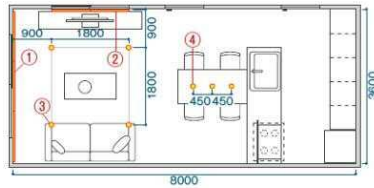

■配線図(参考)

手軽に簡単にシーンを制御する

生活シーンに合わせてオリジナルのあかりを。

複数の照明を一括操作。
生活リズムに合わせて、
記憶させておいた照明シーンを
ボタンひとつで
簡単に呼び出すことができます。

[4回路配灯内容例]

- 回路① ベランダ側コーニス
 - 回路② TV裏アッパー間接
 - 回路③ リビングダウン4灯
 - 回路④ ダイニングダウン3灯
- ※Fit調色シリーズでの配灯例