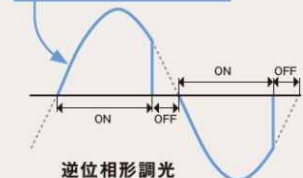

【高調波電流の発生を抑制】

電圧立ち上がりなめらかなため
ノイズ発生を抑制できます。

逆位相調光