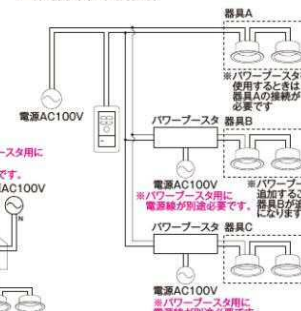

特許出願中

使用例1) 4回路すべてPWM調光対応器具の場合

使用例2) 4回路すべてDALI制御方式調光器器具の場合

使用例3) 4回路それぞれ異なる制御方式の場合

別置型パワーブースタ
 Fit調色/LED適合調光器
 (位相制御式)対応

AE 45504 E ¥24,800 (税抜)

- 本体：鋳
 ●高-50 幅-75×172mm 重-0.3kg
 ●定格電圧:100V
 ●天井裏設置時:断熱施工(ブローイング、マット敷工法)対応
 ●最大負荷容量:2.4A(240W)まで
 ●パワーブースタ器具は、調光器器具と点灯時間に遅れが生じます。
 ●パワーブースタと接続する器具とは別に調光器側に調光可能な器具を接続してください。
 ●パワーブースタ用に電源線が別途必要です。
 ●天井裏設置時、φ100mm以上の埋込穴でなければ通過しません。またφ100mmの埋込穴からパワーブースタを挿入する場合、埋込高さは82mm必要となりますのでご注意ください。(天井材厚が25mmを超える場合は、さらに埋込高さが必要です)

別置型

■配線図(4回路用)

■結線図(4回路用)

■配線図(1回路用)

■結線図(1回路用)

メモリーライトコントローラ／LED調光器接続台数一覧

■メモリーライトコントローラ・パワーブスタ最大接続台数早見表

■LED調光器(逆位相制御方式・正位相制御方式) 最大接続台数早見表