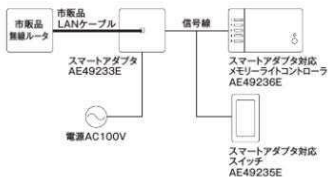

Fit 調色タイプ AE 50269 E
 色味の表示があるため
 操作がわかりやすいです。

スマートスイッチ(スマートアダプタAE 49233 E対応)

AE 49235 E
 ¥19,800 (税抜)

本体：プラスチック 白色
 *高-120 幅-70 出幅-14mm 重-0.2kg
 *1 個用スイッチボックス(カバー付)
 JISC8340/JISC84357取付専用
 *AC100V
 *信号線φ0.9~φ1.2CPEV
 *スマートアダプタ対応型[AE49233E]
 ●2A(200W)まで
 ※4線式

■配線図(参考)

■結線図(参考)

●連動機能搭載

"TRee" (ツリー)の連動機能を設定することで、
 3路スイッチ同様の機能を実現
 例えば、階段の上と下にスイッチを設け、
 上のスイッチにのみ照明を接続の状態でも
 下のスイッチから操作が可能

※注意：3路配線ではありません
 AC100Vが必要です

逆位相制御方式(100V)

AE 50964 E (白色)
¥19,000 (税抜)

AE 50966 E (黒色)
¥19,000 (税抜)