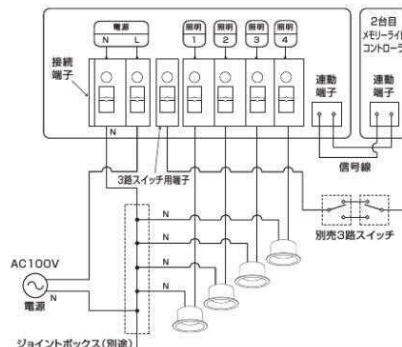

■結線図(参考)

信号線不要(コントローラ2台を連結させる場合は信号線が必要)

AE50266E
¥59,800(税抜)

- 本体：プラスチック・黒色
- 高-119 幅-162 出幅-14mm 重-0.6kg
 - 5シーンメモリー対応
 - 3個用スイッチボックス(カバー付)JISC8340取付専用
 - AC100V
 - 1回路あたり：2A(200W)まで
 - 4回路合計：8A(800W)まで
 - スマートブリッジ対応型 [AE50264E]
 - スマートアダプタ対応型 [AE49233E]
 - 2台連動信号端子有(8回路として使用可)
 - 3路4路スイッチ用端子有
 - 4線式

同梱リモコン

■配線図(参考)

- ※4回路コントローラ2台をφ0.6~1.2mmの信号線でつなぐことで、シーン、ON-OFFを連動することが出来ます。連動端子は極性をあわせて配線してください。
- ※3路スイッチはオフ時表示灯付スイッチは使用できません。
- ※メモリーライトコントローラと照明器具の配線間にスイッチを設けることはできません。
- ※2台目のメモリーライトコントローラは照明を接続しない場合でも100Vが必要です。

■結線図(参考)

信号線不要(コントローラ2台を連結させる場合は信号線が必要)

操作ボタンの簡単説明

- ★：照明の点灯・消灯ができます。
- ①：シーンの切替／調光(アップ)の調節ができます。
- ②：シーンの切替／調光(ダウン)の調節ができます。
- ③：シーンの切替／調色(白色)の調節ができます。
- ④：シーンの切替／調色(電球色)の調節ができます。
- ⑤：シーンの切替ができます。
- ⑥：シーンの呼び出し操作と各回路の調光調色変更の切り替えを選択します。
- ⑦：調光調色の変更を行う回路の選択をします。