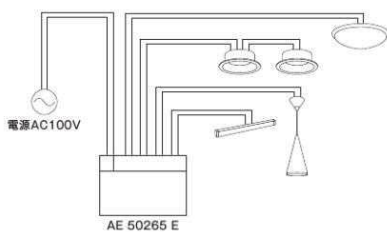

同梱リモコン

■配線図(参考)

- ※4回路コントローラ2台をφ0.6~1.2mmの信号線でつなぐことで、シーン、ON-OFFを連動することが出来ます。連動端子は極性をあわせて配線してください。
- ※3路スイッチはオフ時表示灯付スイッチは使用できません。
- ※メモリーライトコントローラと照明器具の配線間にスイッチを設けることはできません。
- ※2台目のメモリーライトコントローラは照明を接続しない場合でも100Vが必要です。