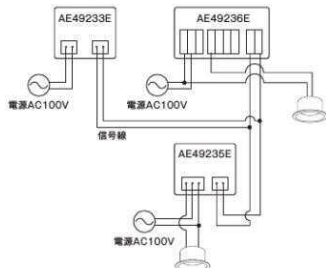

Fit 調色タイプ AE 50269 E
 色味の表示があるため
 操作がわかりやすいです。

スマートスイッチ(スマートアダプタAE 49233 E対応)

AE 49235 E
 ¥19,800 (税抜)

本体：プラスチック 白色
 *高-120 幅-70 出幅-14mm 重-0.2kg
 *1 個用スイッチボックス(カバー付)
 JISC8340/JISC84357取付専用
 *AC100V
 *信号線φ0.9~φ1.2CPEV
 *スマートアダプタ対応型[AE49233E]
 ●2A(200W)まで
 ※4線式

■配線図(参考)

■結線図(参考)

●連動機能搭載

"TRee" (ツリー)の連動機能を設定することで、
 3路スイッチ同様の機能を実現
 例えば、階段の上と下にスイッチを設け、
 上のスイッチにのみ照明を接続の状態でも
 下のスイッチから操作が可能

※注意：3路配線ではありません
 AC100Vが必要です

逆位相制御方式(100V)

AE 50964 E (白色)
¥19,000 (税抜)

AE 50966 E (黒色)
¥19,000 (税抜)