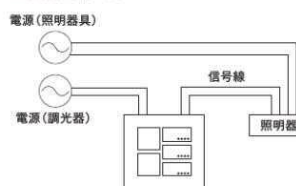

メモリーライトコントローラ 4回路用(スマートアダプタ AE 49233 E対応)

1. 本体：プラスチック・ファインホワイト
2. ●高-120 幅-162 出幅-17mm 重-0.6kg
   - ●5シーンメモリ対応
   - ●3コ用スイッチボックス(カバー付)JISC8340取付専用
   - ●1回路あたり:2.4A(240W)まで
   - ●4回路合計:9.6A(960W)まで
   - ●スマートアダプタ対応[AE49233E]
   - ●2台連動信号端子有(8回路として使用可)
   - ●3路4路スイッチ用端子有
   - ●4線式

■配線図(参考)

1. ※4回路コントローラ2台をφ0.6~1mmの信号線でつなぐことで、シーン、ON-OFFを連動することが出来ます。連動端子は極性をあわせて配線してください。
2. ※3路スイッチはオフ時表示灯付スイッチは使用できません。
3. ※メモリーライトコントローラと照明器具の配線間にスイッチを設けることはできません。
4. ※2台目のメモリーライトコントローラは照明を接続しない場合でも100Vが必要です。

■結線図(参考)

信号線不要(コントローラ2台を連結させる場合は信号線が必要)

1回路 3シーン シーンメモリーコントローラ SCENE MEMORY CONTROLLER

1回路のあかりを3つのシーン制御ができ、多彩な演出を実現。
季節や時間などに応じてあかりのシーンを呼び出すことで、より心地よい魅力的な空間づくりを実現します。

調光調色コントローラ(DALI信号制御方式)

1. 本体：プラスチック・白色
2. ●高-120 幅-116 出幅-10mm 重-0.4kg
   - ●3シーンメモリ対応
   - ●2コ用スイッチボックス(カバー付)JISC8340取付専用
   - ●調光信号φ0.9~φ1.2CPEV(総配線長300m以内)
   - ●DALI信号出力最大250mA
   - ●調光範囲は器具側対応範囲によります
   - ●100V~242V対応タイプ
   - ●照明器具には別途電源が必要です

▶ 特許出願中 | 意匠登録済

■配線図(参考)

■結線図(参考)

※照明器具の電源をOFFする場合は別途スイッチが必要です。

調光コントローラ(PWM/DALI制御方式)

1. 本体：プラスチック・白色
2. ●高-120 幅-116 出幅-10mm 重-0.4kg
   - ●3シーンメモリ対応
   - ●2コ用スイッチボックス(カバー付)JISC8340取付専用
   - ●調光信号φ0.9~φ1.2CPEV(総配線長100m以内)
   - ●PWM信号出力最大300mA
   - ●DALI信号出力最大250mA
   - ●調光範囲は器具側対応範囲によります
   - ●100~242V対応タイプ
   - ●照明器具には別途電源が必要です

▶ 意匠登録済

■配線図(参考)

■結線図(参考)

調光コントローラ(逆位相制御方式)

1. 本体：プラスチック・白色
2. ●高-120 幅-116 出幅-10mm 重-0.4kg
   - ●定格電圧:100V
   - ●3シーンメモリ対応
   - ●2コ用スイッチボックス(カバー付)JISC8340取付専用
   - ●調光範囲は器具側対応範囲によります
   - ●3A(300W)まで
   - ●4線式

▶ 特許出願中 | 意匠登録済

■配線図(参考)

■結線図(参考)