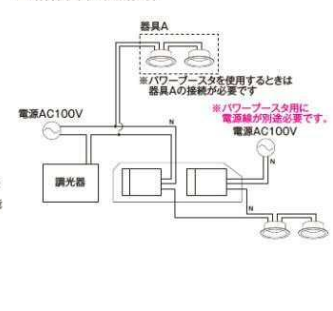

別置型

■配線図(4回路用)

■結線図(4回路用)

■配線図(1回路用)

■結線図(1回路用)

メモリーライトコントローラ／LED調光器接続台数一覧

■メモリーライトコントローラ・パワーブスタ最大接続台数早見表

■LED調光器(逆位相制御方式・正位相制御方式) 最大接続台数早見表