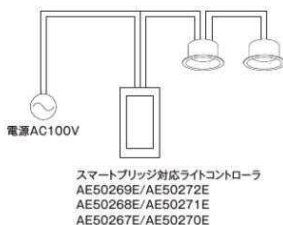

1回路

ライトコントローラ TSシリーズ 1回路用(スマートブリッジAE 50264 E対応)

本体：プラスチック
*高-120 幅-70 出幅-8mm 重-0.2kg
*1 個用スイッチボックス(カバー付)
JISC8340/JISC84357取付専用
*AC100V
*スマートブリッジ対応型[AE50264E]
●2A(200W)まで
※4線式

本体：プラスチック
*高-120 幅-70 出幅-8mm 重-0.2kg
*1 個用スイッチボックス(カバー付)
JISC8340/JISC84357取付専用
*AC100V
*スマートブリッジ対応型[AE50264E]
*調光した明るさのまま点灯できます
●2A(200W)まで
※4線式

本体：プラスチック
*高-120 幅-70 出幅-8mm 重-0.2kg
*1 個用スイッチボックス(カバー付)
JISC8340/JISC84357取付専用
*AC100V
*スマートブリッジ対応型[AE50264E]
●2A(200W)まで
※4線式

■配線図(参考)

■結線図(参考)

商品特徴

- ・ 凹凸のないスタイリッシュなデザインライトコントローラ。
- ・ タッチセンサでスマートな操作性が実現。
- ・ Fit調色/調光/ON-OFFタイプ別の
  コイズミ製照明器具(約3000アイテム)に対応した
  ライトコントローラをご用意。
- ・ 【別売】スマートブリッジ[AE 50264 E]に対応。

スマートスイッチ(スマートアダプタAE 49233 E対応)

本体：プラスチック 白色
*高-120 幅-70 出幅-14mm 重-0.2kg
*1 個用スイッチボックス(カバー付)
JISC8340/JISC84357取付専用
*AC100V
*信号線φ0.9~φ1.2CPEV
*スマートアダプタ対応型[AE49233E]
●2A(200W)まで
※4線式

■配線図(参考)

■結線図(参考)

●連動機能搭載

"TRee" (ツリー)の連動機能を設定することで、
3路スイッチ同様の機能を実現
例えば、階段の上と下にスイッチを設け、
上のスイッチにのみ照明を接続の状態でも
下のスイッチから操作が可能

※注意：3路配線ではありません
AC100Vが必要です