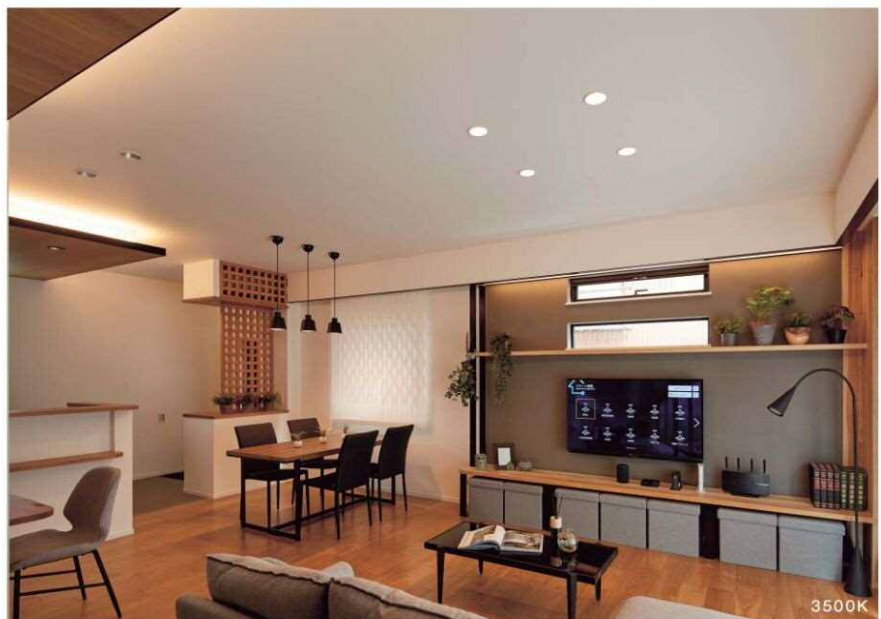

住宅

NTTコムウェアの提供する
光BOX+(EMS版)とTReeシステムを
連携させることで多様化する
ライフスタイルを快適にサポートします。
照明をはじめ、他設備や家電製品をテレビや
音声で操作ができ、またTReeシステムにより
詳細な照明制御をすることで
豊かな生活を実現できます。

アナタカラ建設
木造免震戸建て住宅(亀山モデルハウス)
事業主：株式会社アナタカラ建設