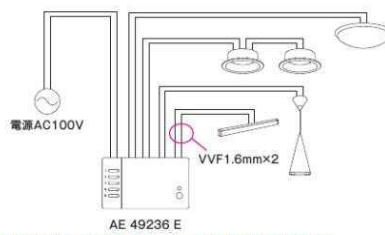

メモリーライトコントローラ 4回路用(スマートアダプタ AE 49233 E対応)

1. 本体：プラスチック・ファインホワイト
2. ●高-120 幅-162 出幅-17mm 重-0.6kg
   - ●5シーンメモリ対応
   - ●3コ用スイッチボックス(カバー付)JISC8340取付専用
   - ●1回路あたり:2.4A(240W)まで
   - ●4回路合計:9.6A(960W)まで
   - ●スマートアダプタ対応[AE49233E]
   - ●2台連動信号端子有(8回路として使用可)
   - ●3路4路スイッチ用端子有
   - ●4線式

■配線図(参考)

1. ※4回路コントローラ2台をφ0.6~1mmの信号線でつなぐことで、シーン、ON-OFFを連動することが出来ます。連動端子は極性をあわせて配線してください。
2. ※3路スイッチはオフ時表示灯付スイッチは使用できません。
3. ※メモリーライトコントローラと照明器具の配線間にスイッチを設けることはできません。
4. ※2台目のメモリーライトコントローラは照明を接続しない場合でも100Vが必要です。

■結線図(参考)

信号線不要(コントローラ2台を連結させる場合は信号線が必要)

1回路 3シーン シーンメモリーコントローラ SCENE MEMORY CONTROLLER

1回路のあかりを3つのシーン制御ができ、多彩な演出を実現。
季節や時間などに応じてあかりのシーンを呼び出すことで、より心地よい魅力的な空間づくりを実現します。

調光調色コントローラ(DALI信号制御方式)

1. 本体：プラスチック・白色
2. ●高-120 幅-116 出幅-10mm 重-0.4kg
   - ●3シーンメモリ対応
   - ●2コ用スイッチボックス(カバー付)JISC8340取付専用
   - ●調光信号φ0.9~φ1.2CPEV(総配線長300m以内)
   - ●DALI信号出力最大250mA
   - ●調光範囲は器具側対応範囲によります
   - ●100V~242V対応タイプ
   - ●照明器具には別途電源が必要です

▶ 特許出願中 | 意匠登録済

■配線図(参考)

■結線図(参考)

※照明器具の電源をOFFする場合は別途スイッチが必要です。

調光コントローラ(PWM/DALI制御方式)

1. 本体：プラスチック・白色
2. ●高-120 幅-116 出幅-10mm 重-0.4kg
   - ●3シーンメモリ対応
   - ●2コ用スイッチボックス(カバー付)JISC8340取付専用
   - ●調光信号φ0.9~φ1.2CPEV(総配線長100m以内)
   - ●PWM信号出力最大300mA
   - ●DALI信号出力最大250mA
   - ●調光範囲は器具側対応範囲によります
   - ●100~242V対応タイプ
   - ●照明器具には別途電源が必要です

▶ 意匠登録済

■配線図(参考)

■結線図(参考)

調光コントローラ(逆位相制御方式)

1. 本体：プラスチック・白色
2. ●高-120 幅-116 出幅-10mm 重-0.4kg
   - ●定格電圧:100V
   - ●3シーンメモリ対応
   - ●2コ用スイッチボックス(カバー付)JISC8340取付専用
   - ●調光範囲は器具側対応範囲によります
   - ●3A(300W)まで
   - ●4線式

▶ 特許出願中 | 意匠登録済

■配線図(参考)

■結線図(参考)