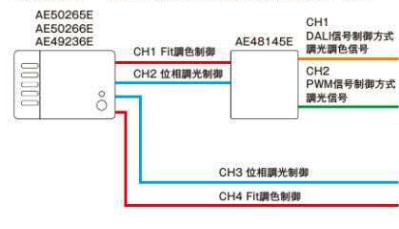

特許出願中

使用例1) 4回路すべてPWM調光対応器具の場合

使用例2) 4回路すべてDALI制御方式調光器器具の場合

使用例3) 4回路それぞれ異なる制御方式の場合

別置型パワーブースタ
 Fit調色/LED適合調光器
 (位相制御式)対応

AE 45504 E ¥24,800 (税抜)

- 本体：鋳
 ●高-50 幅-75×172mm 重-0.3kg
 ●定格電圧:100V
 ●天井裏設置時:断熱施工(ブローイング、マット敷工法)対応
 ●最大負荷容量:2.4A(240W)まで
 ●パワーブースタ器具は、調光器器具と点灯時間に遅れが生じます。
 ●パワーブースタと接続する器具とは別に調光器側に調光可能な器具を接続してください。
 ●パワーブースタ用に電源線が別途必要です。
 ●天井裏設置時、φ100mm以上の埋込穴でなければ通過しません。またφ100mmの埋込穴からパワーブースタを挿入する場合、埋込高さは82mm必要となりますのでご注意ください。(天井材厚が25mmを超える場合は、さらに埋込高さが必要です)