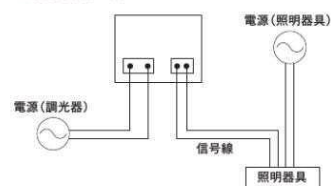

メモリーライトコントローラ 4回路用(スマートアダプタ AE 49233 E対応)

1. 本体：プラスチック・ファインホワイト
2. ●高-120 幅-162 出幅-17mm 重-0.6kg
   - ●5シーンメモリ対応
   - ●3コ用スイッチボックス(カバー付)JISC8340取付専用
   - ●1回路あたり:2.4A(240W)まで
   - ●4回路合計:9.6A(960W)まで
   - ●スマートアダプタ対応[AE49233E]
   - ●2台連動信号端子有(8回路として使用可)
   - ●3路4路スイッチ用端子有
   - ●4線式

■配線図(参考)

1. ※4回路コントローラ2台をφ0.6~1mmの信号線でつなぐことで、シーン、ON-OFFを連動することが出来ます。連動端子は極性をあわせて配線してください。
2. ※3路スイッチはオフ時表示灯付スイッチは使用できません。
3. ※メモリーライトコントローラと照明器具の配線間にスイッチを設けることはできません。
4. ※2台目のメモリーライトコントローラは照明を接続しない場合でも100Vが必要です。

■結線図(参考)

信号線不要(コントローラ2台を連結させる場合は信号線が必要)

1回路 3シーン シーンメモリーコントローラ SCENE MEMORY CONTROLLER

1回路のあかりを3つのシーン制御ができ、多彩な演出を実現。
季節や時間などに応じてあかりのシーンを呼び出すことで、より心地よい魅力的な空間づくりを実現します。

調光調色コントローラ(DALI信号制御方式)

1. 本体：プラスチック・白色
2. ●高-120 幅-116 出幅-10mm 重-0.4kg
   - ●3シーンメモリ対応
   - ●2コ用スイッチボックス(カバー付)JISC8340取付専用
   - ●調光信号φ0.9~φ1.2CPEV(総配線長300m以内)
   - ●DALI信号出力最大250mA
   - ●調光範囲は器具側対応範囲によります
   - ●100V~242V対応タイプ
   - ●照明器具には別途電源が必要です

▶ 特許出願中 | 意匠登録済

■配線図(参考)

■結線図(参考)

※照明器具の電源をOFFする場合は別途スイッチが必要です。

調光コントローラ(PWM/DALI制御方式)

1. 本体：プラスチック・白色
2. ●高-120 幅-116 出幅-10mm 重-0.4kg
   - ●3シーンメモリ対応
   - ●2コ用スイッチボックス(カバー付)JISC8340取付専用
   - ●調光信号φ0.9~φ1.2CPEV(総配線長100m以内)
   - ●PWM信号出力最大300mA
   - ●DALI信号出力最大250mA
   - ●調光範囲は器具側対応範囲によります
   - ●100~242V対応タイプ
   - ●照明器具には別途電源が必要です

▶ 意匠登録済

■配線図(参考)

■結線図(参考)

調光コントローラ(逆位相制御方式)

1. 本体：プラスチック・白色
2. ●高-120 幅-116 出幅-10mm 重-0.4kg
   - ●定格電圧:100V
   - ●3シーンメモリ対応
   - ●2コ用スイッチボックス(カバー付)JISC8340取付専用
   - ●調光範囲は器具側対応範囲によります
   - ●3A(300W)まで
   - ●4線式

▶ 特許出願中 | 意匠登録済

■配線図(参考)

■結線図(参考)