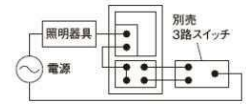

■2か所でON/OFF操作
(2か所で調光はできません)