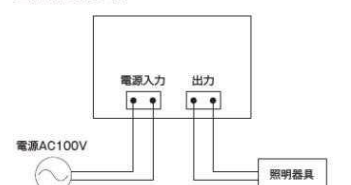

メモリーライトコントローラ 4回路用(スマートアダプタ AE 49233 E対応)

1. 本体：プラスチック・ファインホワイト
2. ●高-120 幅-162 出幅-17mm 重-0.6kg
   - ●5シーンメモリ対応
   - ●3コ用スイッチボックス(カバー付)JISC8340取付専用
   - ●1回路あたり:2.4A(240W)まで
   - ●4回路合計:9.6A(960W)まで
   - ●スマートアダプタ対応[AE49233E]
   - ●2台連動信号端子有(8回路として使用可)
   - ●3路4路スイッチ用端子有
   - ●4線式

■配線図(参考)

1. ※4回路コントローラ2台をφ0.6~1mmの信号線でつなぐことで、シーン、ON-OFFを連動することが出来ます。連動端子は極性をあわせて配線してください。
2. ※3路スイッチはオフ時表示灯付スイッチは使用できません。
3. ※メモリーライトコントローラと照明器具の配線間にスイッチを設けることはできません。
4. ※2台目のメモリーライトコントローラは照明を接続しない場合でも100Vが必要です。

■結線図(参考)

信号線不要(コントローラ2台を連結させる場合は信号線が必要)

1回路 3シーン シーンメモリーコントローラ SCENE MEMORY CONTROLLER

1回路のあかりを3つのシーン制御ができ、多彩な演出を実現。
季節や時間などに応じてあかりのシーンを呼び出すことで、より心地よい魅力的な空間づくりを実現します。

調光調色コントローラ(DALI信号制御方式)

1. 本体：プラスチック・白色
2. ●高-120 幅-116 出幅-10mm 重-0.4kg
   - ●3シーンメモリ対応
   - ●2コ用スイッチボックス(カバー付)JISC8340取付専用
   - ●調光信号φ0.9~φ1.2CPEV(総配線長300m以内)
   - ●DALI信号出力最大250mA
   - ●調光範囲は器具側対応範囲によります
   - ●100V~242V対応タイプ
   - ●照明器具には別途電源が必要です

▶ 特許出願中 | 意匠登録済

■配線図(参考)

■結線図(参考)

※照明器具の電源をOFFする場合は別途スイッチが必要です。

調光コントローラ(PWM/DALI制御方式)

1. 本体：プラスチック・白色
2. ●高-120 幅-116 出幅-10mm 重-0.4kg
   - ●3シーンメモリ対応
   - ●2コ用スイッチボックス(カバー付)JISC8340取付専用
   - ●調光信号φ0.9~φ1.2CPEV(総配線長100m以内)
   - ●PWM信号出力最大300mA
   - ●DALI信号出力最大250mA
   - ●調光範囲は器具側対応範囲によります
   - ●100~242V対応タイプ
   - ●照明器具には別途電源が必要です

▶ 意匠登録済

■配線図(参考)

■結線図(参考)

調光コントローラ(逆位相制御方式)

1. 本体：プラスチック・白色
2. ●高-120 幅-116 出幅-10mm 重-0.4kg
   - ●定格電圧:100V
   - ●3シーンメモリ対応
   - ●2コ用スイッチボックス(カバー付)JISC8340取付専用
   - ●調光範囲は器具側対応範囲によります
   - ●3A(300W)まで
   - ●4線式

▶ 特許出願中 | 意匠登録済

■配線図(参考)

■結線図(参考)