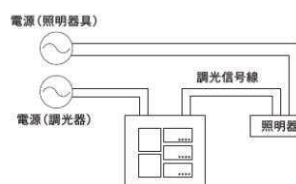

メモリーライトコントローラ 4回路用(スマートアダプタ AE 49233 E対応)

1. 本体：プラスチック・ファインホワイト
2. ●高-120 幅-162 出幅-17mm 重-0.6kg
   - ●5シーンメモリ対応
   - ●3コ用スイッチボックス(カバー付)JISC8340取付専用
   - ●1回路あたり:2.4A(240W)まで
   - ●4回路合計:9.6A(960W)まで
   - ●スマートアダプタ対応[AE49233E]
   - ●2台連動信号端子有(8回路として使用可)
   - ●3路4路スイッチ用端子有
   - ●4線式

■配線図(参考)

1. ※4回路コントローラ2台をφ0.6~1mmの信号線でつなぐことで、シーン、ON-OFFを連動することが出来ます。連動端子は極性をあわせて配線してください。
2. ※3路スイッチはオフ時表示灯付スイッチは使用できません。
3. ※メモリーライトコントローラと照明器具の配線間にスイッチを設けることはできません。
4. ※2台目のメモリーライトコントローラは照明を接続しない場合でも100Vが必要です。

■結線図(参考)

信号線不要(コントローラ2台を連結させる場合は信号線が必要)

1回路 3シーン シーンメモリーコントローラ SCENE MEMORY CONTROLLER

1回路のあかりを3つのシーン制御ができ、多彩な演出を実現。
季節や時間などに応じてあかりのシーンを呼び出すことで、より心地よい魅力的な空間づくりを実現します。

調光調色コントローラ(DALI信号制御方式)

1. 本体：プラスチック・白色
2. ●高-120 幅-116 出幅-10mm 重-0.4kg
   - ●3シーンメモリ対応
   - ●2コ用スイッチボックス(カバー付)JISC8340取付専用
   - ●調光信号φ0.9~φ1.2CPEV(総配線長300m以内)
   - ●DALI信号出力最大250mA
   - ●調光範囲は器具側対応範囲によります
   - ●100V~242V対応タイプ
   - ●照明器具には別途電源が必要です

▶ 特許出願中 | 意匠登録済

■配線図(参考)

■結線図(参考)

※照明器具の電源をOFFする場合は別途スイッチが必要です。

調光コントローラ(PWM/DALI制御方式)

1. 本体：プラスチック・白色
2. ●高-120 幅-116 出幅-10mm 重-0.4kg
   - ●3シーンメモリ対応
   - ●2コ用スイッチボックス(カバー付)JISC8340取付専用
   - ●調光信号φ0.9~φ1.2CPEV(総配線長100m以内)
   - ●PWM信号出力最大300mA
   - ●DALI信号出力最大250mA
   - ●調光範囲は器具側対応範囲によります
   - ●100~242V対応タイプ
   - ●照明器具には別途電源が必要です

▶ 意匠登録済

■配線図(参考)

■結線図(参考)

調光コントローラ(逆位相制御方式)

1. 本体：プラスチック・白色
2. ●高-120 幅-116 出幅-10mm 重-0.4kg
   - ●定格電圧:100V
   - ●3シーンメモリ対応
   - ●2コ用スイッチボックス(カバー付)JISC8340取付専用
   - ●調光範囲は器具側対応範囲によります
   - ●3A(300W)まで
   - ●4線式

▶ 特許出願中 | 意匠登録済

■配線図(参考)

■結線図(参考)