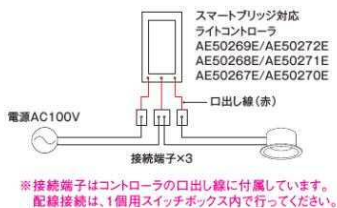

1回路

ライトコントローラ TSシリーズ 1回路用(スマートブリッジAE 50264 E対応)

本体：プラスチック
*高-120 幅-70 出幅-8mm 重-0.2kg
*1 個用スイッチボックス(カバー付)
JISC8340/JISC84357取付専用
*AC100V
*スマートブリッジ対応型[AE50264E]
●2A(200W)まで
※4線式

本体：プラスチック
*高-120 幅-70 出幅-8mm 重-0.2kg
*1 個用スイッチボックス(カバー付)
JISC8340/JISC84357取付専用
*AC100V
*スマートブリッジ対応型[AE50264E]
*調光した明るさのまま点灯できます
●2A(200W)まで
※4線式

本体：プラスチック
*高-120 幅-70 出幅-8mm 重-0.2kg
*1 個用スイッチボックス(カバー付)
JISC8340/JISC84357取付専用
*AC100V
*スマートブリッジ対応型[AE50264E]
●2A(200W)まで
※4線式

■配線図(参考)

■結線図(参考)

商品特徴

- ・ 凹凸のないスタイリッシュなデザインライトコントローラ。
- ・ タッチセンサでスマートな操作性が実現。
- ・ Fit調色/調光/ON-OFFタイプ別の
  コイズミ製照明器具(約3000アイテム)に対応した
  ライトコントローラをご用意。
- ・ 【別売】スマートブリッジ[AE 50264 E]に対応。

スマートスイッチ(スマートアダプタAE 49233 E対応)

本体：プラスチック 白色
*高-120 幅-70 出幅-14mm 重-0.2kg
*1 個用スイッチボックス(カバー付)
JISC8340/JISC84357取付専用
*AC100V
*信号線φ0.9~φ1.2CPEV
*スマートアダプタ対応型[AE49233E]
●2A(200W)まで
※4線式

■配線図(参考)

■結線図(参考)

●連動機能搭載

"TRee" (ツリー)の連動機能を設定することで、
3路スイッチ同様の機能を実現
例えば、階段の上と下にスイッチを設け、
上のスイッチにのみ照明を接続の状態でも
下のスイッチから操作が可能

※注意：3路配線ではありません
AC100Vが必要です