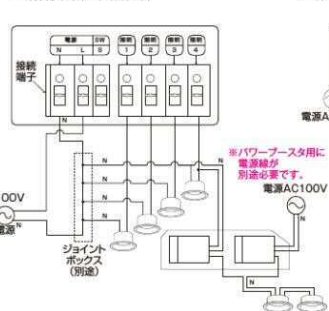

特許出願中

使用例1) 4回路すべてPWM調光対応器具の場合

使用例2) 4回路すべてDALI制御方式調光器器具の場合

使用例3) 4回路それぞれ異なる制御方式の場合

別置型パワーブースタ
 Fit調色/LED適合調光器
 (位相制御式)対応

AE 45504 E ¥24,800 (税抜)

- 本体：鋳
 ●高-50 幅-75×172mm 重-0.3kg
 ●定格電圧:100V
 ●天井裏設置時:断熱施工(ブローイング、マット敷工法)対応
 ●最大負荷容量:2.4A(240W)まで
 ●パワーブースタ器具は、調光器器具と点灯時間に遅れが生じます。
 ●パワーブースタと接続する器具とは別に調光器側に調光可能な器具を接続してください。
 ●パワーブースタ用に電源線が別途必要です。
 ●天井裏設置時、φ100mm以上の埋込穴でなければ通過しません。またφ100mmの埋込穴からパワーブースタを挿入する場合、埋込高さは82mm必要となりますのでご注意ください。(天井材厚が25mmを超える場合は、さらに埋込高さが必要です)

別置型

■配線図(4回路用)

■結線図(4回路用)

■配線図(1回路用)

■結線図(1回路用)

メモリーライトコントローラ／LED調光器接続台数一覧

■メモリーライトコントローラ・パワーブスタ最大接続台数早見表

■LED調光器(逆位相制御方式・正位相制御方式) 最大接続台数早見表