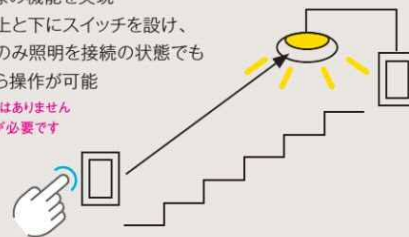

Fit 調色タイプ AE 50269 E
 色味の表示があるため
 操作がわかりやすいです。

スマートスイッチ(スマートアダプタAE 49233 E対応)

AE 49235 E
 ¥19,800 (税抜)

本体：プラスチック 白色
 *高-120 幅-70 出幅-14mm 重-0.2kg
 *1 個用スイッチボックス(カバー付)
 JISC8340/JISC84357取付専用
 *AC100V
 *信号線φ0.9~φ1.2CPEV
 *スマートアダプタ対応型[AE49233E]
 ●2A(200W)まで
 ※4線式

■配線図(参考)

■結線図(参考)

●連動機能搭載

"TRee" (ツリー)の連動機能を設定することで、
 3路スイッチ同様の機能を実現
 例えば、階段の上と下にスイッチを設け、
 上のスイッチにのみ照明を接続の状態でも
 下のスイッチから操作が可能

※注意：3路配線ではありません
 AC100Vが必要です

逆位相制御方式(100V)

AE 50964 E (白色)
¥19,000 (税抜)

AE 50966 E (黒色)
¥19,000 (税抜)