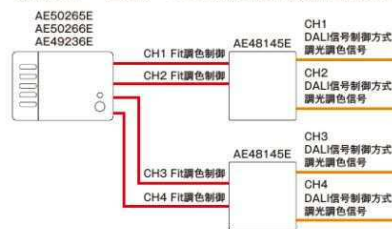

AE 45504 E ¥24,800 (税抜)

使用例2) 4回路すべてDALI制御方式調光器器具の場合