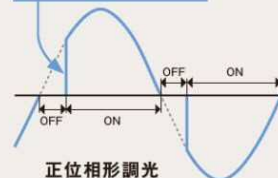

●高調波電流の発生を抑制できます
 逆位相調光器では、急峻な電圧立ち上がりがないため、高調波電流の発生が抑制でき調光器間の干渉を軽減できるため、複数の調光器を使用する場合におすすめです。

逆位相調光器の場合

「快眠へ誘う静かな空間」

「リラックスタイムを演出する快適性を実現」

【高調波電流が発生】

急峻な電圧立ち上がり
 ノイズ発生の原因となります。

正位相調光

【高調波電流の発生を抑制】