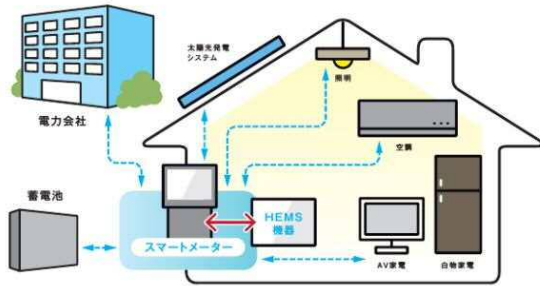

シーン呼び出し機能/
音声操作

食事のシーンをスタートして！

シーン呼び出し機能/
音声操作

アプリでその場から全室消灯

一括操作/
アプリ操作

4つのおすすめ使用方法

HEMS

- 色々な電気機器や設備を制御したい方!
- 快適に節電したい方!

電気のエネルギー
見える化

電気設備を
自動制御し節電

HEMSは、家庭で使うエネルギーを節約するための管理システムです。家庭での電気機器をつないでエネルギー使用状況を「見える化」したり、各機器をコントロールしてエネルギーの自動制御ができ、節電を快適にしてくれます。

▶P.7

マルチデバイス

- 照明器具をマルチデバイスで制御したい方!
- 手が離せないときなど、その場から制御したい方!
- 日時に応じたスケジュール機能を活用したい方!