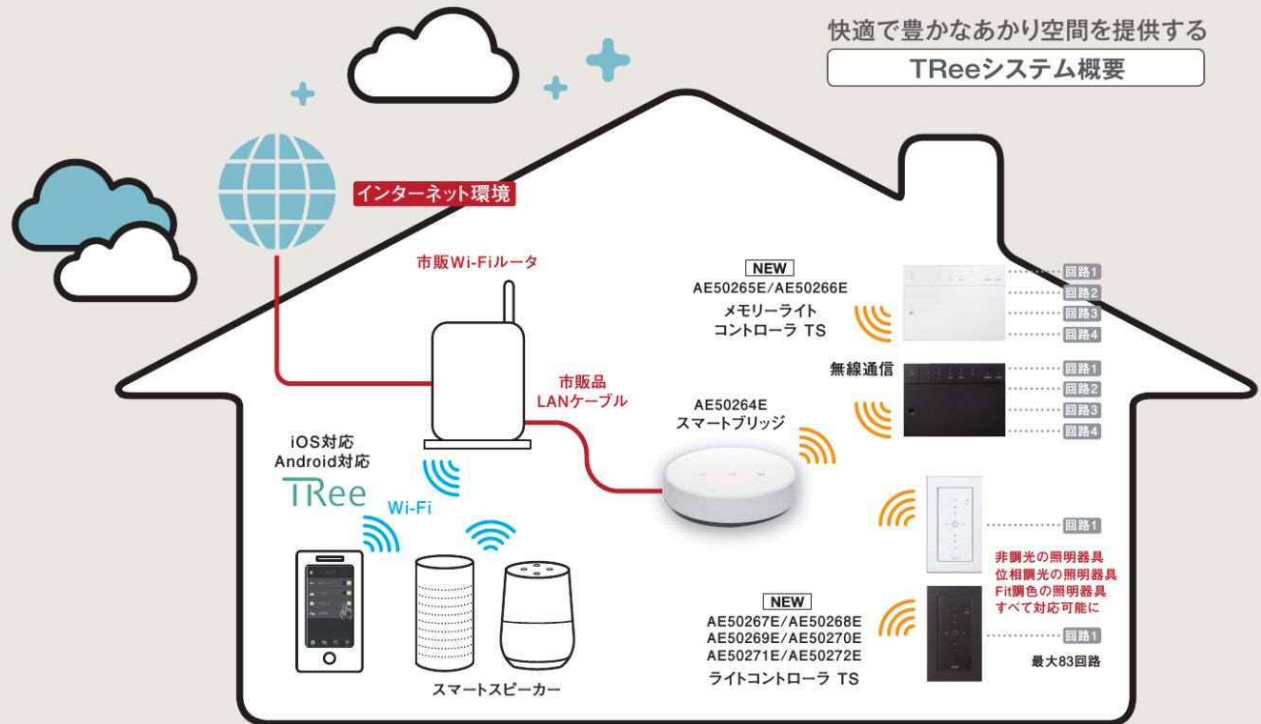

帰宅時など、
手が離せないとき

寝る前など、
その場から
照明を操作

照明器具をスマートフォンやスマートスピーカーなどで自由につけたり消したりすることができます。帰宅した際に荷物が多いとき荷物を持ったまま音声操作が行えたり、自身の生活リズムに合わせて時間設定を行い、自動的にあかりを変えることができます。

▶P.7-8

手軽にシーンの変更

- 部屋のシーンを変えたい方!
- 複数のあかりをボタン1つで制御したい方!

朝食や勉強のシーン

団らのシーン

夜のくつろぎのシーン

複数の照明を一括し、シーンの設定ができます。また、ボタン1つで簡単にシーンの切り替えができ、種類によっては5つのシーンを登録することが可能です。

▶P.9-11

デザイン重視

- とにかくデザインを重視したい方!
- タッチセンサ式がお好みの方!

お部屋になじみやすい、2色展開のスタイリッシュなデザインになっています。タッチセンサのため、ボタンはなくスッキリとした印象で操作もスマートに行えます。

▶P.10・P.12

主な機能一覧

おすすめ	アイテム一覧/対応品番	スマートブリッジ対応	スマートアダプタ対応	スケジュール設定	シーン数	回路数	調色	調光	特徴
	メモリーライトコントローラ TS NEW 4線式 AE 50265 E(白) AE 50266 E(黒) 各¥59,800 ▶P.10	○	○	○ _*	5シーン	4回路	○	○	タッチセンサ搭載によるスタイリッシュなデザイン。スマートブリッジと無線でつながり、マルチデバイスに対応。
	ライトコントローラ TS NEW 4線式 Fit調色タイプ AE 50269 E(白) AE 50272 E(黒) 各¥24,800 ▶P.12	○	×	○ _*	×	1回路	○	○	
	ライトコントローラ TS NEW 4線式 調光タイプ AE 50268 E(白) AE 50271 E(黒) 各¥22,800 ▶P.12	○	×	○ _*	×	1回路	×	○	
	ライトコントローラ TS NEW 4線式 ON-OFFタイプ AE 50267 E(白) AE 50270 E(黒) 各¥20,800 ▶P.12	○	×	○ _*	×	1回路	×	×	
	メモリーライトコントローラ 4線式 AE 49236 E ¥49,800 ▶P.11	×	○	○ _*	5シーン	4回路	○	○	色温度も明るさも自由自在に多様なシーンを演出!
	スマートスイッチ 4線式 AE 49235 E ¥19,800 ▶P.12	×	○	○ _*	×	1回路	×	×	ベーシックタイプ
	シーンメモリーコントローラ AE 48151 E DALI ¥39,800 AE 48150 E PWM/DALI ¥37,800 AE 50249 E 逆位相 ¥27,800 ▶P.11	×	×	×	3シーン	1回路	○	○	3種類の調光タイプをご用意。
	逆位相制御方式調光器 NEW 2線式 AE 50964 E(白) AE 50966 E(黒) 各¥19,000 AE 49350 E ¥15,000 ▶P.13	×	×	×	×	1回路	×	○	静寂な環境でも音が気にならない。

※スマートブリッジ又はスマートアダプタと連携し、TReeアプリで設定が必要です。

 ■スマートブリッジ AE 50264 E ¥39,800 (税抜) 本体:プラスチック・白色 ▶P.8	 ■スマートアダプタ AE 49233 E ¥39,800 (税抜) 本体:プラスチック・白色 ▶P.8
---	---

TReeシステムで家中コントロールする

毎日のあかりをもっと身近により便利に。

スマートフォンによるスケジュール機能やスマートスピーカーによる音声操作など各デバイスと連動して暮らしに楽しさを添えるあかり。「毎日の楽しい」が、もっと身近に、豊かに広がります。