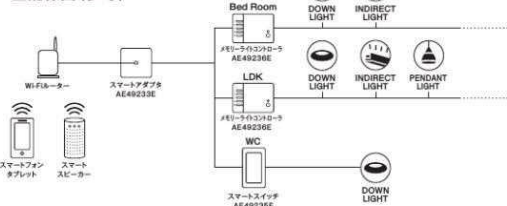

個別操作/音声操作

目的に合わせてあかりの調光・調色をコントロール。

各部屋に設置している照明器具を個別に操作できます。

接続器具

■スマートブリッジ

AE 50264 E
¥39,800(税抜)

- 本体:プラスチック・白色
- 高:25 幅:φ92mm コード長:1500mm 重:0.1kg
- 消費電力:1.0W以下
- ECHONETLite対応
- AC100~240V
- ACアダプタ式(コンセント式)
- スマートブリッジ対応コントローラのみ使用可能 (AE50265E~AE50272E)
- LANケーブルは市販品をご使用ください
- 設定、操作には専用アプリ「TRee」が必要です

■配線図(参考)

■スマートアダプタ

AE 49233 E
¥39,800(税抜)

- 本体:プラスチック・白色
- 高:120 幅:116 出幅:7mm 重:0.3kg
- ECHONETLite対応・AC100V
- 2個用埋込スイッチボックス(カバー付)JISC8340取付専用
- 信号線φ0.9~φ1.2CPEV(総配線長300m以内)
- スマートアダプタ対応スイッチ、コントローラのみ使用可能 (AE50265E、AE50266E、AE49235E、AE49236E)
- LANケーブルは市販品をご使用ください
- 設定、操作には専用アプリ「TRee」が必要です

■配線図(参考)

手軽に簡単にシーンを制御する

生活シーンに合わせてオリジナルのあかりを。

複数の照明を一括操作。
生活リズムに合わせて、
記憶させておいた照明シーンを
ボタンひとつで
簡単に呼び出すことができます。

[4回路配灯内容例]

- 回路① ベランダ側コーニス
 - 回路② TV裏アッパー間接
 - 回路③ リビングダウン4灯
 - 回路④ ダイニングダウン3灯
- ※Fit調色シリーズでの配灯例